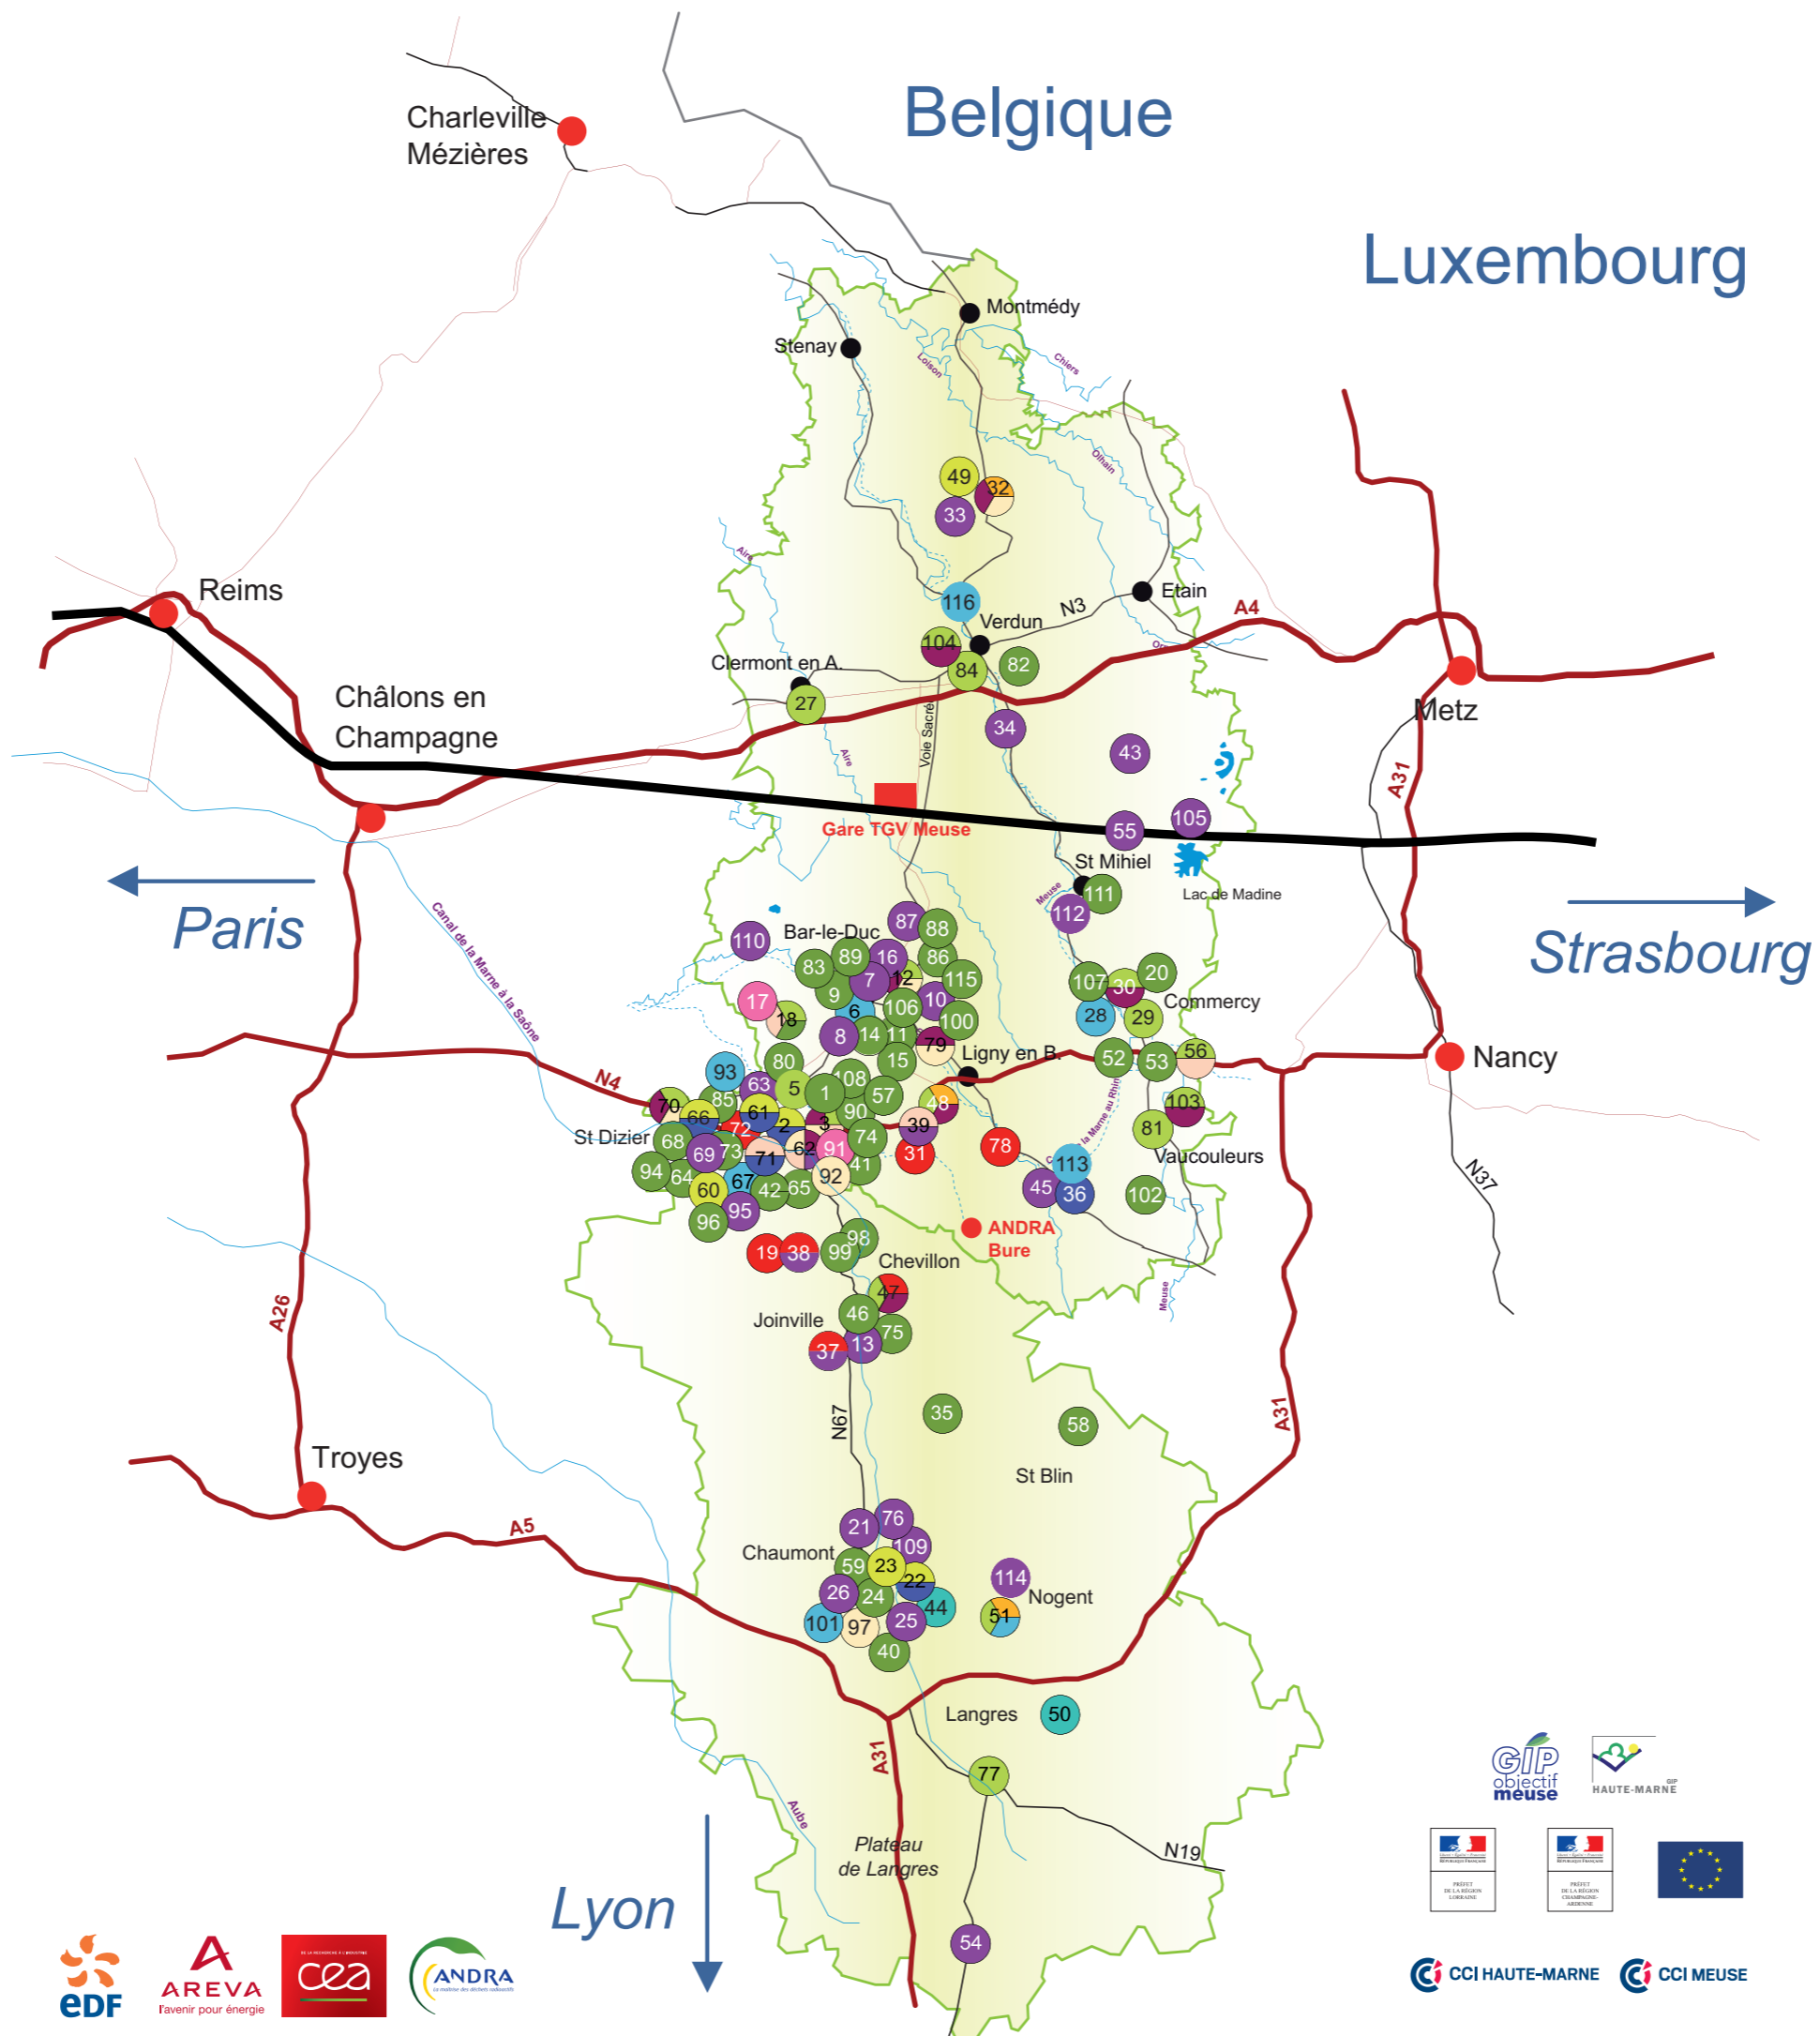

ANCERVILLE

- 1- APERAM STAINLESS TUBE EUROPE
- 2- SCRIB'ELEC
- 3- MCM
- 4- HALLIER
- 5- EETM
- 90- ADAM LEVAGE
- 108- TECHNO GAZ

SAINT DIZIER

- 41- ACROTIR
- 42- AFPA CHAMPAGNE-ARDENNE
- 60- SERELEC
- 61- ACTEMIUM SAINT DIZIER
- 62- RIB
- 63- ENTREPRISE PAUL CALIN
- 64- GOND RAND TRANSPORTS
- 65- AERO SOLUTIONS
- 66- EIFFAGE ÉNERGIE
- 67- SN PEMO
- 68- GE INTERPRO
- 69- SIMART ARCHITECTE
- 70- ORFLAM INDUSTRIES
- 71- COFELY ENDEL
- 72- ACIERIES HACHETTE ET DRIOUT
- 73- FITE-CITY PRO
- 74- QUALI ACTIV
- 80- GARNIER PRO
- 91- ALPROREA
- 92- CRD
- 93- COMEX
- 94- AFPI CHAMPAGNE-ARDENNE
- 95- EUROVIA
- 96- SYNERGIE

AUTRES LOCALISATIONS

- 13- BUGUET
- 17- MECAN'HYDRO
- 18- SEGOR INDUSTRIES
- 19- FONDERIES DE BROUSSEVAL ET MONTREUIL
- 20- LHERITIER
- 27- REALMECA
- 28- ERGO
- 29- KOPO
- 30- CMI MAINTENANCE EST
- 31- FONDERIES ET ATELIERS SALIN
- 32- CIL
- 33- COLAS EST
- 34- BERTHOLD
- 35- RESSORTS HAUT MARNAIS
- 36- BOUYGUES ES
- 37- AVK
- 38- SOVAL
- 39- SD LINÉAIRE
- 40- HURSON
- 43- BLASER / SCHOTT SARL
- 44- FORGEAVIA
- 45- STPP / ANDRE POIROT
- 46- ARELO
- 47- FERRY CAPITAIN
- 48- MECANIKES DE PRECISION DU BARROIS
- 49- ARELIS
- 50- GASCARD MARTIN PROST
- 51- GILLET OUTILLAGE
- 52- TECH ISOL
- 53- DATA OBSERVER
- 54- CONSTRUCTIONS METALLIQUES CHARLES AUER
- 55- ITP
- 56- ACMG
- 57- AVORE
- 58- JP ROBERT
- 75- PTM52
- 77- MG LANGROISE
- 78- SOCIETE DES FONDERIES DE TREVERAY
- 79- CM3
- 81- RECTIVAL SAS
- 82- ECORE
- 84- CORDM
- 85- LOCA BOURGEOIS
- 98- AZ CLOTURE
- 99- AZ THERMOLAQUAGE
- 100- BTS TRANSPORT
- 102- GRANGER SAS
- 103- VALMÉCA
- 104- PMV
- 105- JIPÉ SAS
- 106- A TRIBU
- 107- PLURIDIS CADRES
- 110- SABLIERES DE LAIMONT
- 111- OREAU
- 112- MEUSE ETANCHE
- 113- NCC
- 114- ACE BTP
- 116- WS INDUSTRIE